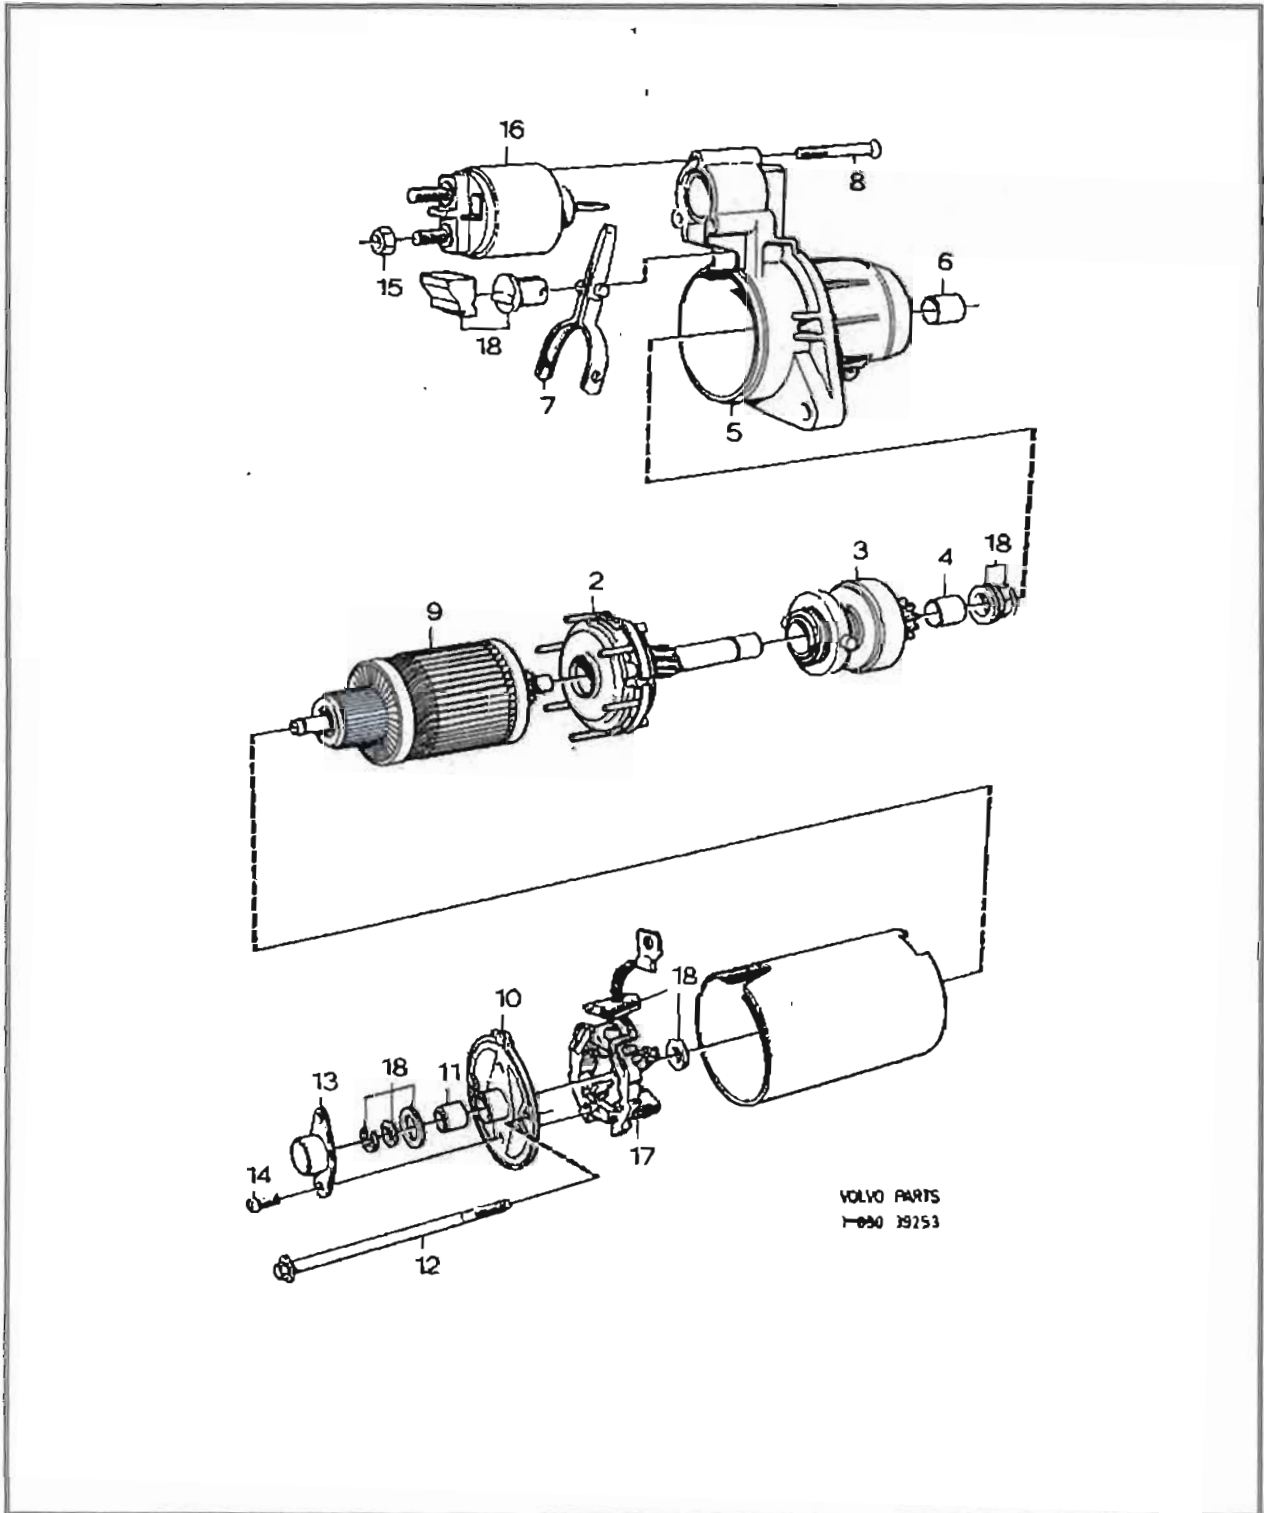

33 : Starter motor 4CYL 3523301, B200F

240, 1992, B200F, M47, L.H.D, YV1245273N1918729, 918729

28/7/2015

PRINT

Fig.	Description	Qty.	PS	Part number
1	Starter motor 1.4kW • Planetary gear	1.00		3523301

2	(3523667)	1.00		3544824
3	• Starter pinion	1.00	OP	1363534
4	• Bushing	2.00		1367375
5	• Housing	1.00	OP	1363535
6	• Bushing	1.00		1363536
7	• Engagement lever	1.00		1363537
8	• Screw	3.00	OP	3544828
	(1363538)			
9	• Rotor	1.00	OP	3523571
10	• Bearing shield	1.00		1363540
11	• Bushing	1.00		1363541
12	• Screw	2.00	OP	1363542
13	• Cover	1.00	OP	1363543
14	• Screw	2.00	NS	
	(1363544)			
15	• Nut	1.00	OP	1363545
16	• Actuator solenoid	1.00	OP	1363546
17	• Brush retainer	1.00		3544831
	(1363547)			
18	• Repair kit	1.00		1363548